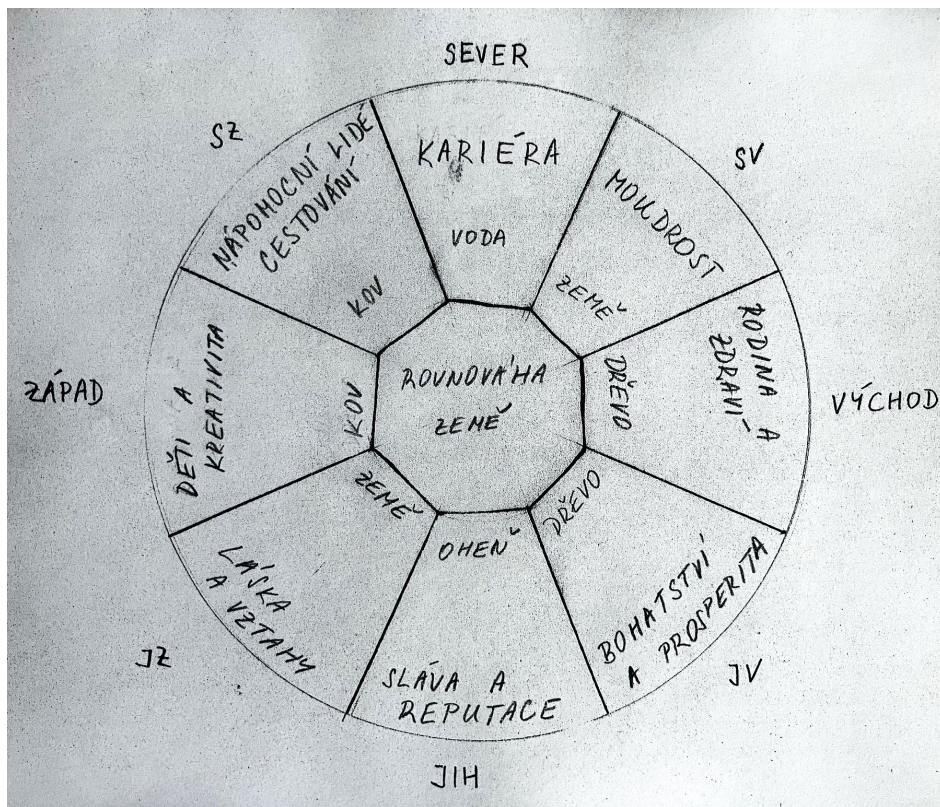

Bagua mapa - umístí ji podle světových stran na půdorys

8 oblastí baguy a jejich význam

- **Sever – Kariéra (Voda):**
 - Symbolizuje životní cestu a kariérní růst.
 - Podpora: Fontány, zrcadla, modrá barva.
- **Severovýchod – Znalosti a sebevzdělávání (Země):**
 - Podporuje osobní růst, meditaci a vzdělávání.
 - Podpora: Kameny, hliněné sošky, zemité tóny.
- **Východ – Rodina a zdraví (Dřevo):**
 - Posiluje rodinné vztahy a fyzickou vitalitu.
 - Podpora: Dřevěný nábytek, rostliny, zelená barva.
- **Jihovýchod – Bohatství a hojnost (Dřevo):**
 - Přitahuje finance a prosperitu.
 - Podpora: Peníze, dřevěné prvky, purpurová barva.
- **Jih – Sláva a uznání (Oheň):**
 - Reprezentuje reputaci, úspěch a seberealizaci.
 - Podpora: Svíčky, červená barva, světlo.
- **Jihozápad – Vztahy a láska (Země):**
 - Posiluje romantické a partnerské vztahy.
 - Podpora: Párové předměty, růžová barva, keramika.
- **Západ – Kreativita a děti (Kov):**
 - Podněcuje tvořivost a podporuje děti.
 - Podpora: Kovové předměty, bílé barvy.
- **Severozápad – Pomocníci a cestování (Kov):**
 - Přitahuje nápomocné lidi a podporuje cestování.
 - Podpora: Kovové dekorace, šedá barva, mapy.
- **Střed – Harmonie a zdraví (Země):**
 - Centrum propojuje všechny oblasti a podporuje celkovou rovnováhu.
 - Podpora: Harmonické uspořádání prostoru, zemité materiály.

8 oblastí Baguy

- Sever (Voda): Kariéra a životní cesta. Černá, modrá
- Jih (Oheň): Sláva, uznání a veřejný obraz. Červená
- Východ (Dřevo): Rodina, zdraví a růst. Zelená
- Západ (Kov): Kreativita a děti. Bílá, Zlatá, Stříbrná
- Severovýchod (Země): Vědění, osobní růst a vzdělávání. Hnědá, žlutá, béžová
- Severozápad (Kov): Cestování, mentoři a pomoc. Bílá, Zlatá, stříbrná
- Jihozápad (Země): Vztahy a manželství. Hnědá, žlutá, béžová
- Jihovýchod (Dřevo): Bohatství a hojnost. Zelená